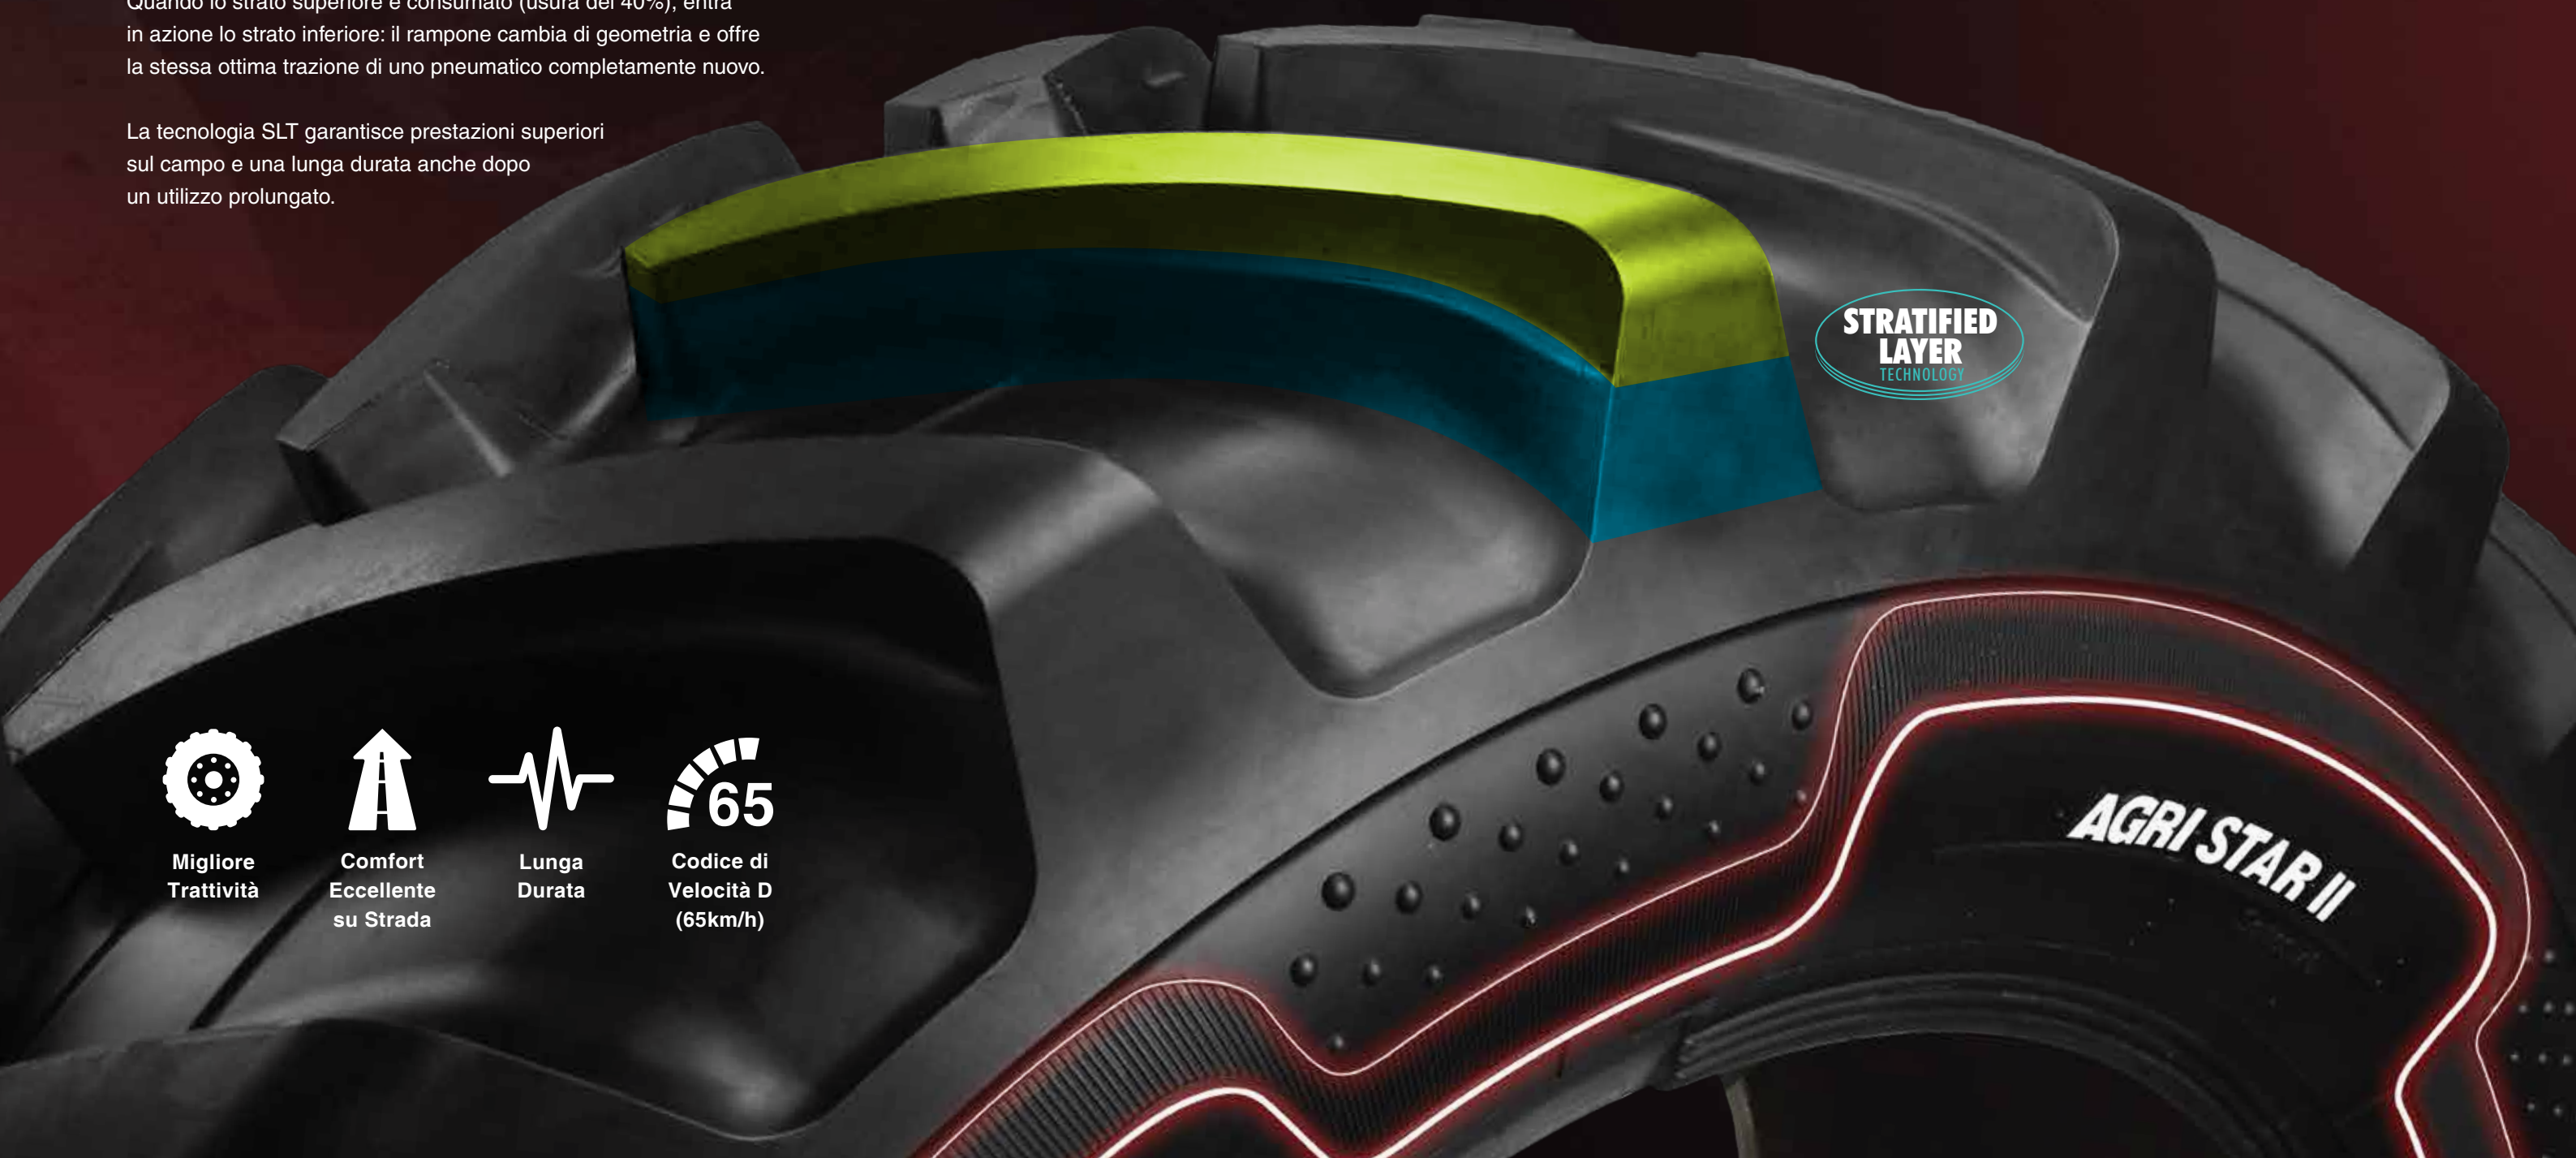

AGRI STAR II

DESIGNED TO DRIVE YOU **FURTHER**

AGRI STAR II è il nuovissimo pneumatico radiale per trattori di Alliance. Ultimo uscito sul mercato, lo pneumatico AGRI STAR II è realizzato con la tecnologia Stratified Layer Technology (SLT) per garantire una trazione superiore anche dopo un lungo utilizzo.

* Vedi condizioni di garanzia

DUE STRATI MOLTI VANTAGGI

Vi presentiamo la Stratified Layer Technology – una combinazione unica di ramponi con angolazione multipla.

Ogni rampono consiste di due strati con angolazioni diverse. Quando lo strato superiore è consumato (usura del 40%), entra in azione lo strato inferiore: il rampono cambia di geometria e offre la stessa ottima trazione di uno pneumatico completamente nuovo.

La tecnologia SLT garantisce prestazioni superiori sul campo e una lunga durata anche dopo un utilizzo prolungato.

PRESTAZIONI DA PRIMO DELLA CLASSE

- **ADERENZA MAGGIORE** in quanto due strati con profili differenti riducono lo slittamento
- **DURATA MAGGIORE** grazie alla speciale miscela STUBBLE GUARD che protegge dai danni e garantisce maggior durata.
- **AUTOPULIZIA ECCELLENTE** con i doppi listelli che impediscono il movimento dei ramponi e fungono da elimina fango.
- **STABILITÀ ECCEZIONALE** grazie alla costruzione robusta della carcassa in poliestere.
- **MIGLIOR COMFORT SU STRADA** grazie ai ramponi centrali sovrapposti.
- **PROTEZIONE DEL RACCOLTO** grazie all'angolazione dei ramponi con apice smussato e profilo liscio per non danneggiare il raccolto.

I fianchi ricercati, ispirati alle forme dell'acqua e della terra, completano l'immagine dei trattori moderni, mentre l'innovativo rampone con la Stratified Layer Technology innalza il livello delle prestazioni ottenibili sul campo.